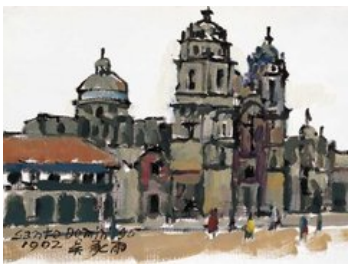

소장품 : 카리코 은광촌(미국)
 작가 : 오승우
 제작년도 : 1992
 재료및기법 : 스케치
 규격 :

소장품 : 이집트의 룩소르
 작가 : 오승우
 제작년도 : 1982
 재료및기법 : 스케치
 규격 :

소장품 : 아르헨티나의 탱고
 작가 : 오승우
 제작년도 : 1992
 재료및기법 : 스케치
 규격 :

소장품 : —프라이(미국)—
 작가 : 오승우
 제작년도 : 1998
 재료및기법 : 스케치
 규격 :

소장품 : 아프리카 댄서들
 작가 : 오승우
 제작년도 : 1982
 재료및기법 : 스케치
 규격 :

소장품 : 베네치아 성당
 작가 : 오승우
 제작년도 : 1975
 재료및기법 : 스케치
 규격 :

소장품 : 애리조나 인디언
 작가 : 오승우
 제작년도 : 1992
 재료및기법 : 스케치
 규격 :

소장품 : 미국 서부 민속촌
 작가 : 오승우
 제작년도 : 1992
 재료및기법 : 스케치
 규격 :