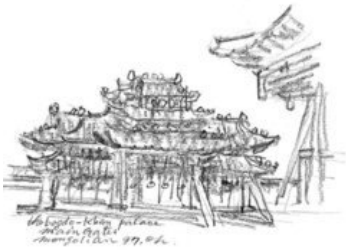

Muan Web Contents

2023년 12월 10일 14시 02분

목차

목차	2
소장품 검색	3

소장품

검색

소장품 : �핑크스
 작가 : 오승우
 제작년도 : 1982
 재료및기법 : 스케치
 규격 :

소장품 : 몽고리안 궁전
 작가 : 오승우
 제작년도 : 1997
 재료및기법 : 스케치
 규격 :