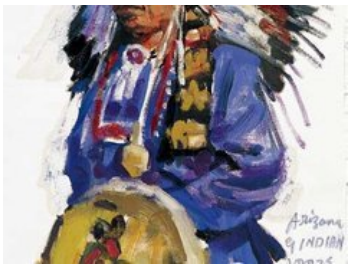

소장품 : 카리코 은광촌(미국)
 작가 : 오승우
 제작년도 : 1992
 재료및기법 : 스케치
 규격 :

소장품 : 이집트의 룩소르
 작가 : 오승우
 제작년도 : 1982
 재료및기법 : 스케치
 규격 :

소장품 : 아르헨티나의 탱고
 작가 : 오승우
 제작년도 : 1992
 재료및기법 : 스케치
 규격 :

소장품 : —프라이(미국)—
 작가 : 오승우
 제작년도 : 1998
 재료및기법 : 스케치
 규격 :

소장품 : 아프리카 댄서들
 작가 : 오승우
 제작년도 : 1982
 재료및기법 : 스케치
 규격 :

소장품 : 베네치아 성당
 작가 : 오승우
 제작년도 : 1975
 재료및기법 : 스케치
 규격 :

소장품 : 애리조나 인디언
 작가 : 오승우
 제작년도 : 1992
 재료및기법 : 스케치
 규격 :

소장품 : 미국 서부 민속촌
 작가 : 오승우
 제작년도 : 1992
 재료및기법 : 스케치
 규격 :