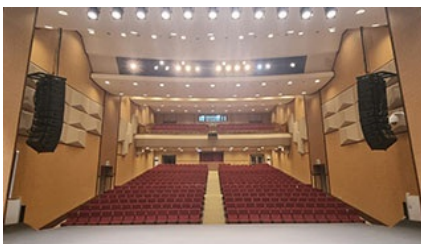

Muan Web Contents

2023년 09월 23일 01시 08분

목차

목차	2
시설현황	3
시설현황 안내	3
주요시설 및 규모	3
대공연장	3
소공연장	4
분장실	4
전시실	4

시설현황 안내

- 개 관 : 2001. 5. 12
- 대지위치 : 무안군 무안을 창포로 8
- 대지면적 : 10,670㎡(연 면 적 : 4,296.62㎡)

주요시설 및 규모

구분	면적	객석수	용도
지상1층 (2,261.3㎡)	728㎡	405석	대공연장(장애인3 포함), 무대264㎡, 객석464㎡
	280.05㎡	150석	소공연장
	155.37㎡		전시실
	171.9㎡		무안문화원
	56.19㎡		접견실, 준비실
	869.79㎡		공유면적(화장실,복도,계단 등)
지상2층 (1,381.13㎡)	250.75㎡	114석	대공연장
	211㎡		조명실
	673.29㎡		문화의 집
	246.09㎡		공유면적(2층로비, 화장실, 복도 등)
지하1층	654.19㎡		기계, 전기실, 중앙감시실, 지하저수조 등
계	4,296.62㎡	대공연장519석 소공연장150석	(공유면적포함)

대공연장

소공연장

분장실

전시실

MUAN

Web Contents

 무안군