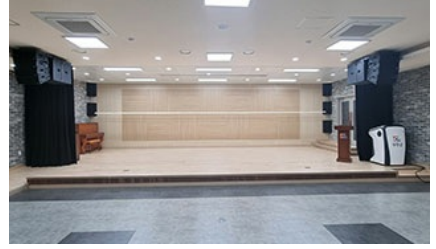

Muan Web Contents

2023년 09월 23일 01시 08분

목차

목차	2
시설현황	3
시설현황 안내	3
주요시설 및 규모	3
대공연장	3
소공연장	4
분장실	4
전시실	4

시설현황 안내

- 개 관 : 2001. 5. 12
- 대지위치 : 무안군 무안을 창포로 8
- 대지면적 : 10,670㎡(연 면 적 : 4,296.62㎡)

주요시설 및 규모

구분	면적	객석수	용도
지상1층 (2,261.3㎡)	728㎡	405석	대공연장(장애인3 포함), 무대264㎡, 객석464㎡
	280.05㎡	150석	소공연장
	155.37㎡		전시실
	171.9㎡		무안문화원
	56.19㎡		접견실, 준비실
	869.79㎡		공유면적(화장실,복도,계단 등)
지상2층 (1,381.13㎡)	250.75㎡	114석	대공연장
	211㎡		조명실
	673.29㎡		문화의 집
	246.09㎡		공유면적(2층로비, 화장실, 복도 등)
지하1층	654.19㎡		기계, 전기실, 중앙감시실, 지하저수조 등
계	4,296.62㎡	대공연장519석 소공연장150석	(공유면적포함)

대공연장

소공연장

분장실

전시실

MUAN

Web Contents

 무안군