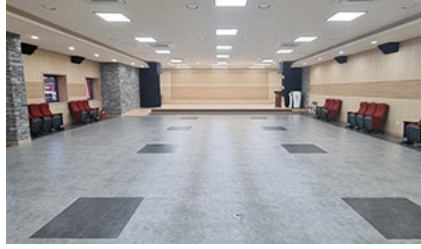

Muan Web Contents

2023년 09월 23일 01시 08분

목차

목차	2
시설현황	3
시설현황 안내	3
주요시설 및 규모	3
대공연장	3
소공연장	4
분장실	4
전시실	4

시설현황 안내

- 개 관 : 2001. 5. 12
- 대지위치 : 무안군 무안을 창포로 8
- 대지면적 : 10,670㎡(연 면 적 : 4,296.62㎡)

주요시설 및 규모

구분	면적	객석수	용도
지상1층 (2,261.3㎡)	728㎡	405석	대공연장(장애인3 포함), 무대264㎡, 객석464㎡
	280.05㎡	150석	소공연장
	155.37㎡		전시실
	171.9㎡		무안문화원
	56.19㎡		접견실, 준비실
	869.79㎡		공유면적(화장실,복도,계단 등)
지상2층 (1,381.13㎡)	250.75㎡	114석	대공연장
	211㎡		조명실
	673.29㎡		문화의 집
	246.09㎡		공유면적(2층로비, 화장실, 복도 등)
지하1층	654.19㎡		기계, 전기실, 중앙감시실, 지하저수조 등
계	4,296.62㎡	대공연장519석 소공연장150석	(공유면적포함)

대공연장

소공연장

분장실

전시실

MUAN

Web Contents

 무안군