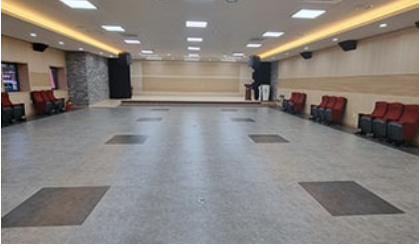

Muan Web Contents

2023년 09월 23일 01시 08분

목차

목차	2
시설현황	3
시설현황 안내	3
주요시설 및 규모	3
대공연장	3
소공연장	4
분장실	4
전시실	4

시설현황 안내

- 개 관 : 2001. 5. 12
- 대지위치 : 무안군 무안을 창포로 8
- 대지면적 : 10,670㎡(연 면 적 : 4,296.62㎡)

주요시설 및 규모

구분	면적	객석수	용도
지상1층 (2,261.3㎡)	728㎡	405석	대공연장(장애인3 포함), 무대264㎡, 객석464㎡
	280.05㎡	150석	소공연장
	155.37㎡		전시실
	171.9㎡		무안문화원
	56.19㎡		접견실, 준비실
	869.79㎡		공유면적(화장실,복도,계단 등)
지상2층 (1,381.13㎡)	250.75㎡	114석	대공연장
	211㎡		조명실
	673.29㎡		문화의 집
	246.09㎡		공유면적(2층로비, 화장실, 복도 등)
지하1층	654.19㎡		기계, 전기실, 중앙감시실, 지하저수조 등
계	4,296.62㎡	대공연장519석 소공연장150석	(공유면적포함)

대공연장

소공연장

분장실

전시실

MUAN

Web Contents

 무안군